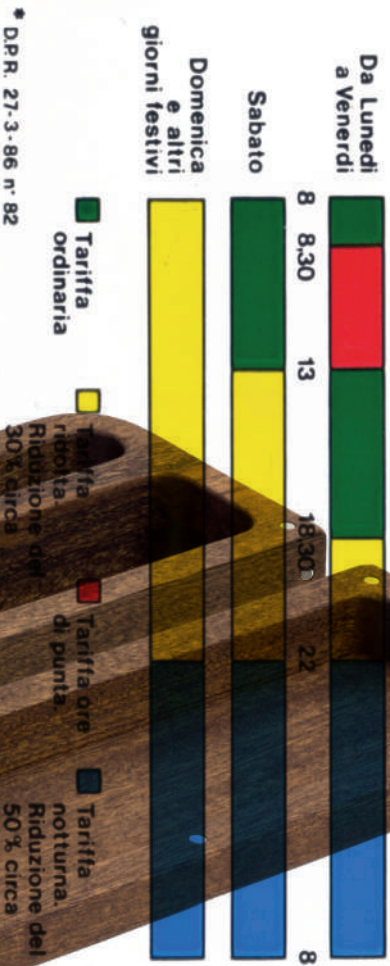

SIP

FASCE ORARIE DELLA TELESELEZIONE NAZIONALE*

* D.P.R. 27-3-86 n° 82

Tariffa ordinaria

Tariffa ridotta. Riduzione del 30% circa

Tariffa ore di punta

Tariffa notturna. Riduzione del 50% circa

gruppo masate - mi

italianourenji

**scatola contenitore da scrivania/
desktop container
design Matteo Ragni
2016**

Contenitore da scrivania in mogano che grazie a piccoli magneti posizionati in punti strategici può essere aperto e chiuso a piacere con semplicità ed efficacia. Pico può accogliere e trasportare penne, matite e oggetti di cancelleria o diventare un utile porta-telefono.

Pico

**materiale/
material**

mogano/
mahogany

finitura/finish

finitura ad olio/
oiled

peso/weight

0,4 kg

colore/colour

naturale/
natural

**imballaggio/
packaging**

28,5x9x6 cm
