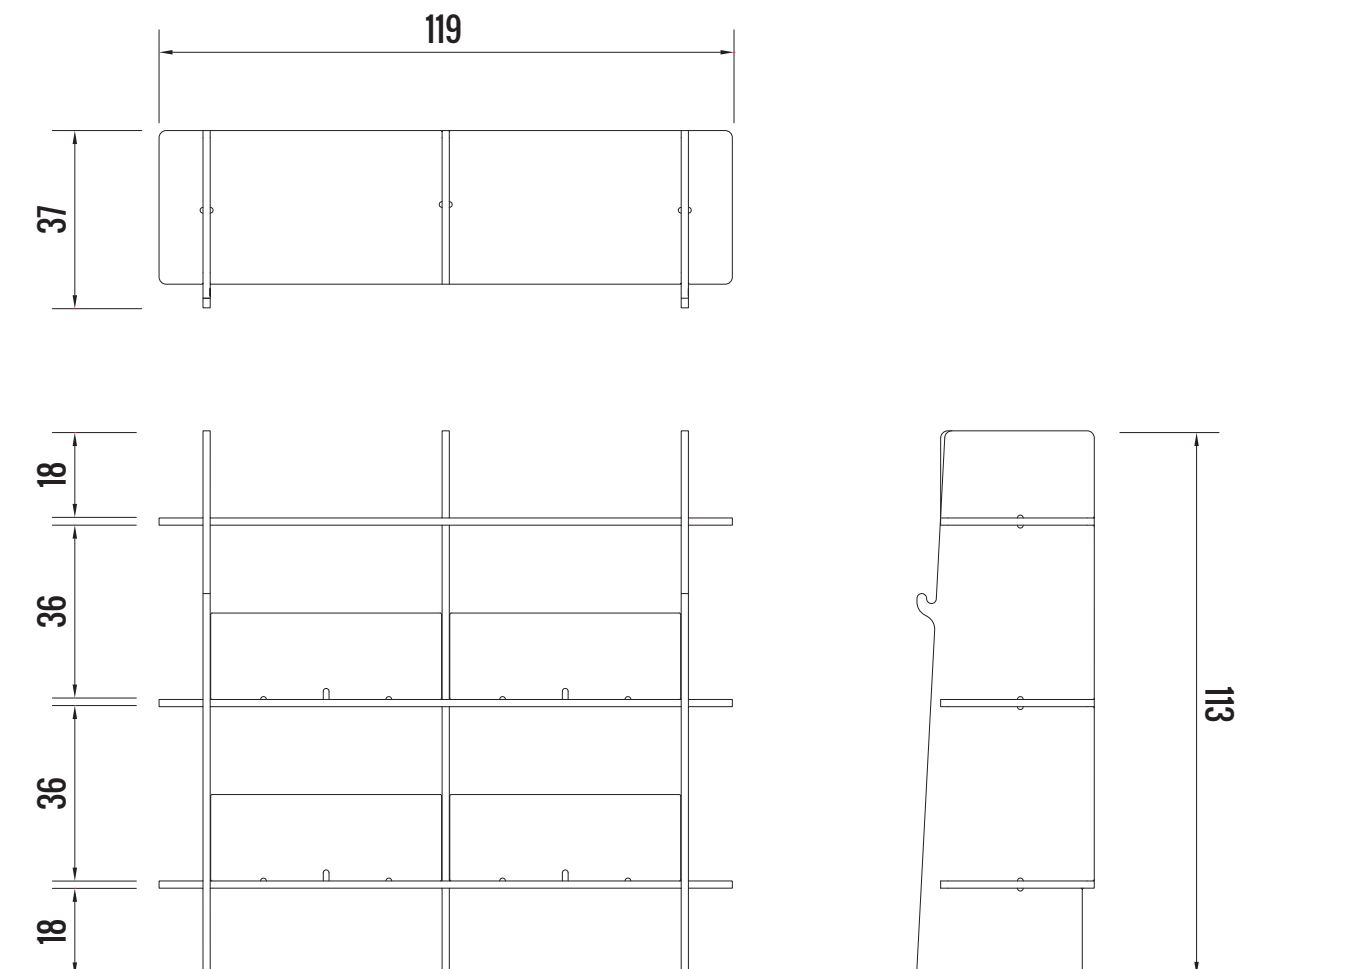

Dimensioni: 119x37x113(h) cm

Peso: 20 kg

MATERIALI DISPONIBILI

- Multistrato di betulla verniciato trasparente;
- Multistrato di betulla verniciato rovere.

CURA DEL PRODOTTO

Pulire con un panno leggermente umido e un detergente non aggressivo.

Asciugare con un panno pulito.

SPESSORE DEI MATERIALI

- Multistrato di betulla: 15mm

Misure in centimetri.

DETAILS

IT Aderisce perfettamente al muro grazie allo scasso per il battiscopa.
EN Adheres perfectly to the wall thanks to the slot for the baseboard.
FR Il adhère parfaitement au mur grâce à la trou pour la plinthe.
DE Haftet dank der Öffnung für die Fußleiste perfekt an der Wand.
ES Se adhiere perfectamente a la pared gracias al hueco para el zócalo.