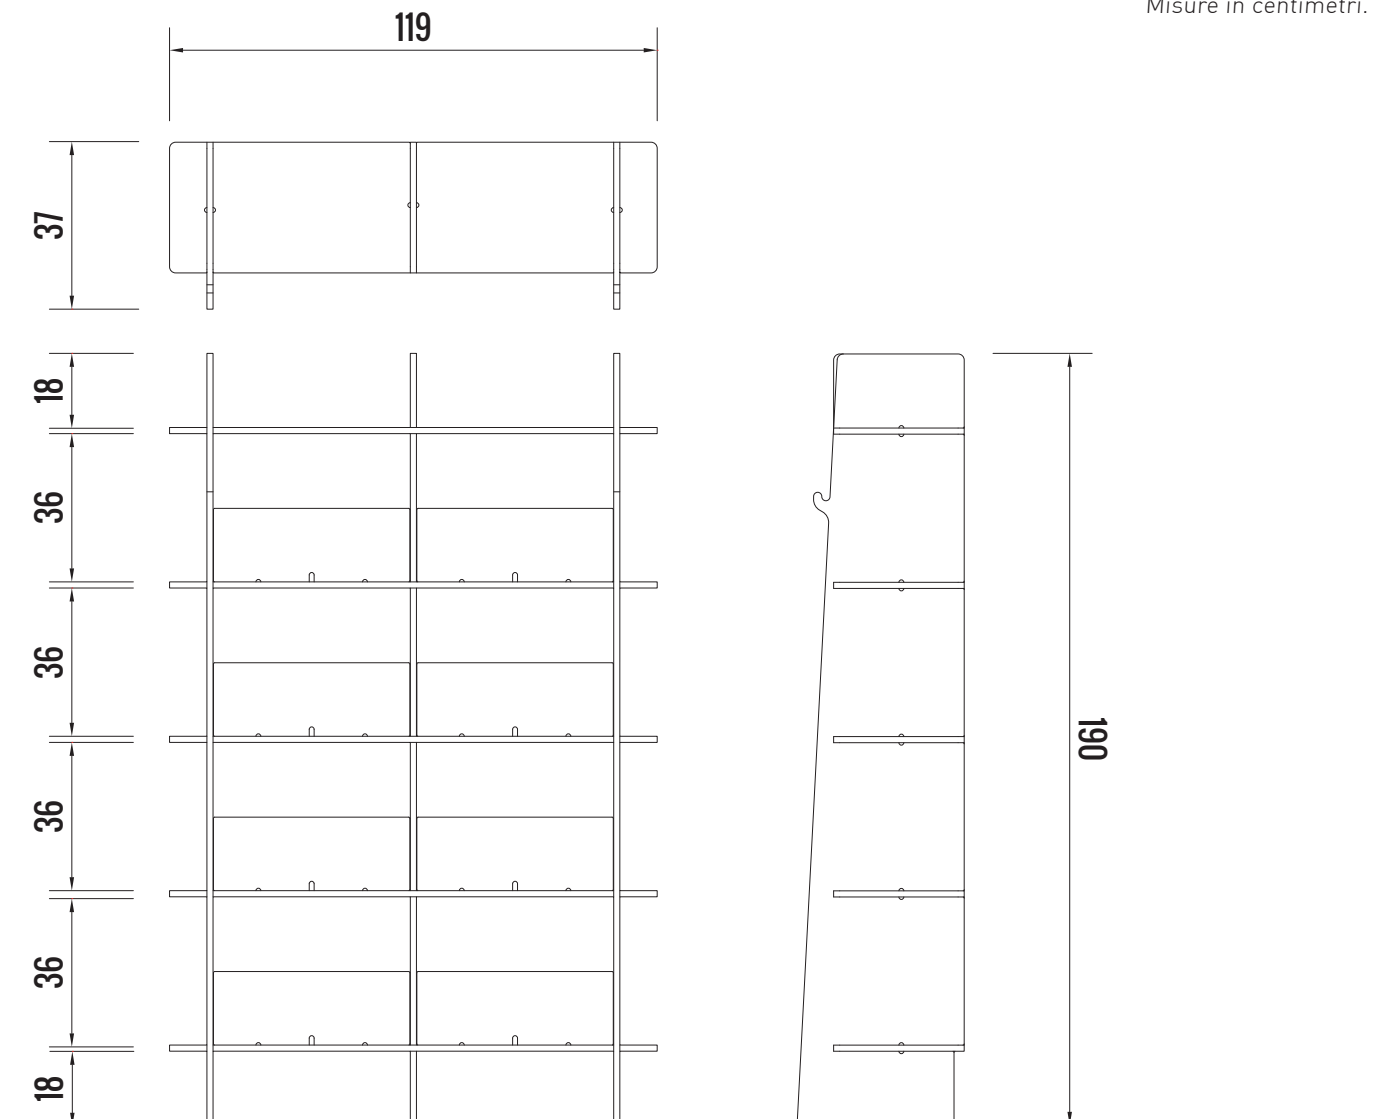

Dimensioni: 119x37x113(h) cm

Peso: 20 kg

MATERIALI DISPONIBILI

- Multistrato di betulla verniciato trasparente;
- Multistrato di betulla verniciato rovere.

CURA DEL PRODOTTO

Pulire con un panno leggermente umido e un detergente non aggressivo.

SPESSORE DEI MATERIALI

- Multistrato di betulla: 15mm.

Misure in centimetri.

DETAILS

IT Aderisce perfettamente al muro grazie allo scasso per il battiscopa.
EN Adheres perfectly to the wall thanks to the slot for the baseboard.
FR Il adhère parfaitement au mur grâce à la trou pour la plinthe.
DE Haftet dank der Öffnung für die Fußleiste perfekt an der Wand.
ES Se adhiere perfectamente a la pared gracias al hueco para el zócalo.