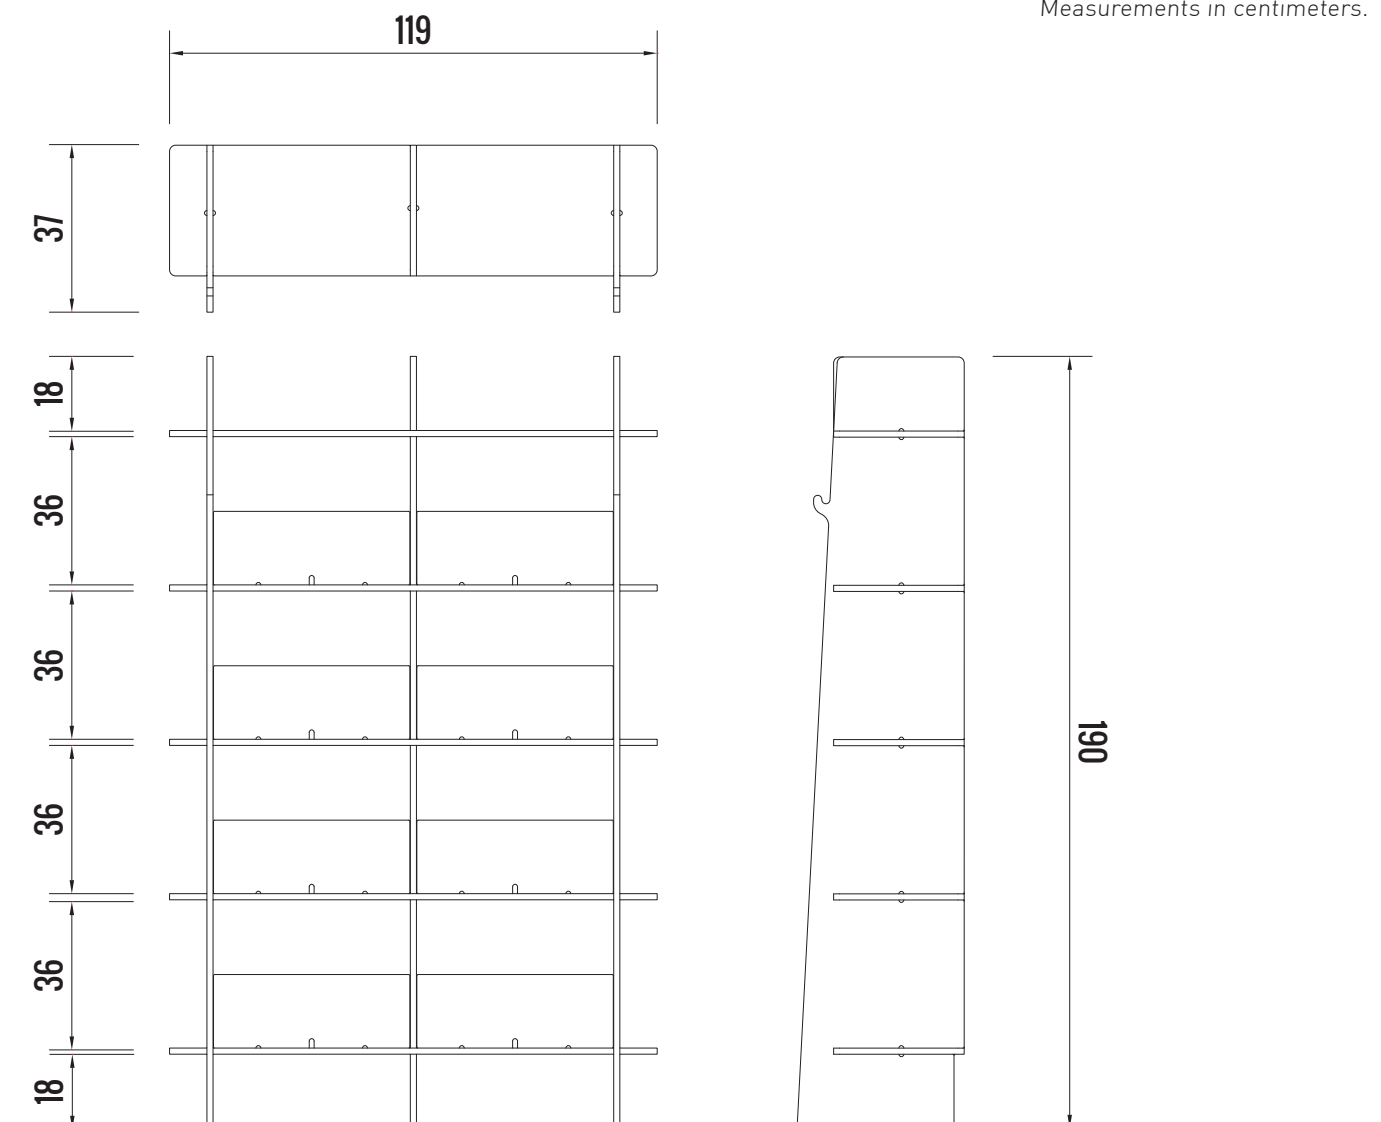

PLAYWOOD®

KARYA BOOKCASE 190

MODEL

Karya bookcase 190

PRODUCT

Size: 119x37x190(h) cm
Weight: 30 kg

CARE INSTRUCTIONS

Wipe with a cloth dampened in a mild cleaner.
Dry with a clean cloth.

AVAILABLE MATERIALS

- Matt transparent varnished birch plywood;
- Oak-varnished birch plywood.

MATERIAL'S THICKNESS

- Birch plywood: 15 mm.