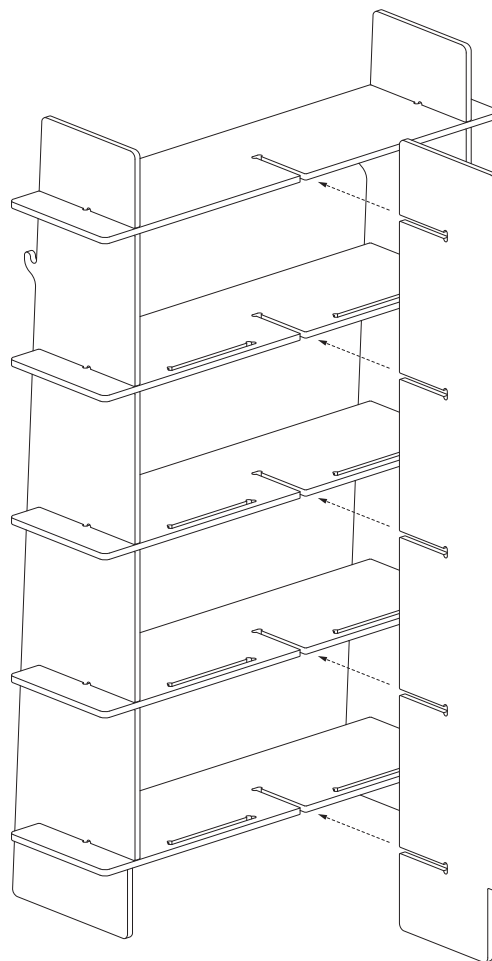

WELCOME TO THE MADE IN ITALY, SUSTAINABLE AND MODULAR FURNITURE SYSTEM: **PLAYWOOD®**

1

2

3

8x