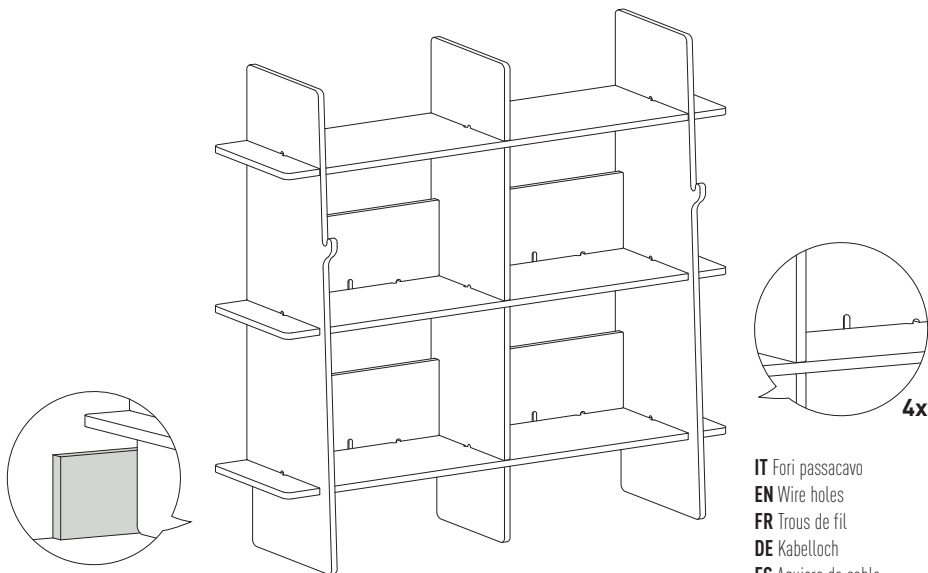

Dimensioni: 119x37x113(h) cm

Peso: 20 kg

MATERIALI DISPONIBILI

- Multistrato di betulla verniciato trasparente;
- Multistrato di betulla verniciato rovere.

CURA DEL PRODOTTO

Pulire con un panno leggermente umido e un detergente non aggressivo.

Asciugare con un panno pulito.

SPESSORE DEI MATERIALI

- Multistrato di betulla: 15mm

Misure in centimetri.

DETAILS

IT Aderisce perfettamente al muro grazie allo scasso per il battiscopa.
EN Adheres perfectly to the wall thanks to the slot for the baseboard.
FR Il adhère parfaitement au mur grâce à la trou pour la plinthe.
DE Haftet dank der Öffnung für die Fußleiste perfekt an der Wand.
ES Se adhiere perfectamente a la pared gracias al hueco para el zócalo.