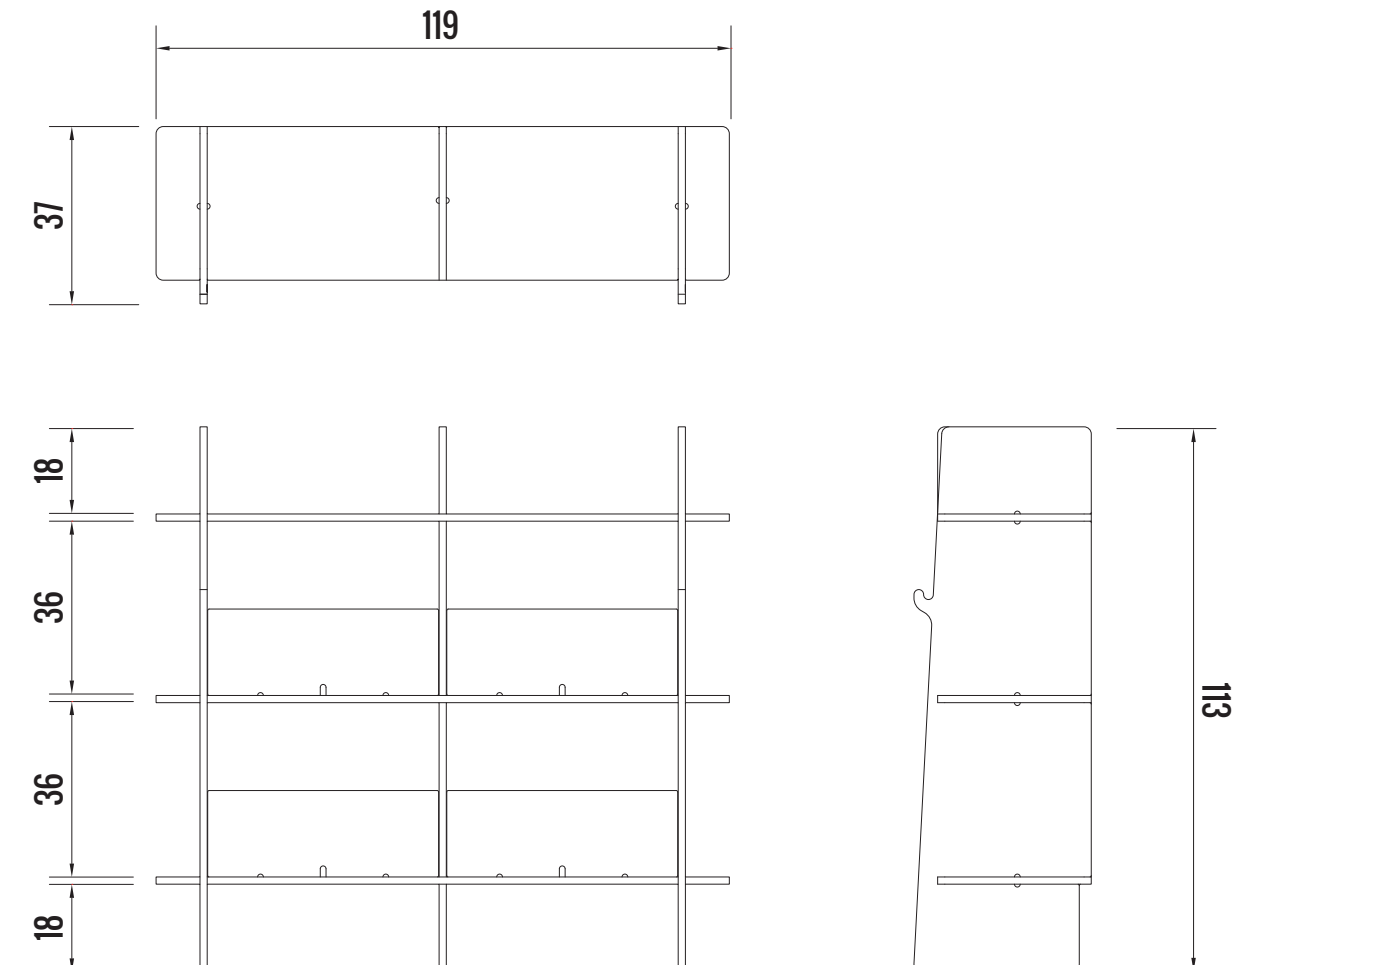

PLAYWOOD® KARYA BOOKCASE 113

MODEL

Karya bookcase 113

PRODUCT

Size: 119x37x113(h) cm
Weight: 20 kg

AVAILABLE MATERIALS

- Matt transparent varnished birch plywood;
- Oak-varnished birch plywood.

CARE INSTRUCTIONS

Wipe with a cloth dampened in a mild cleaner.
Dry with a clean cloth.

MATERIAL'S THICKNESS

- Birch plywood: 15 mm

Measurements in centimeters.