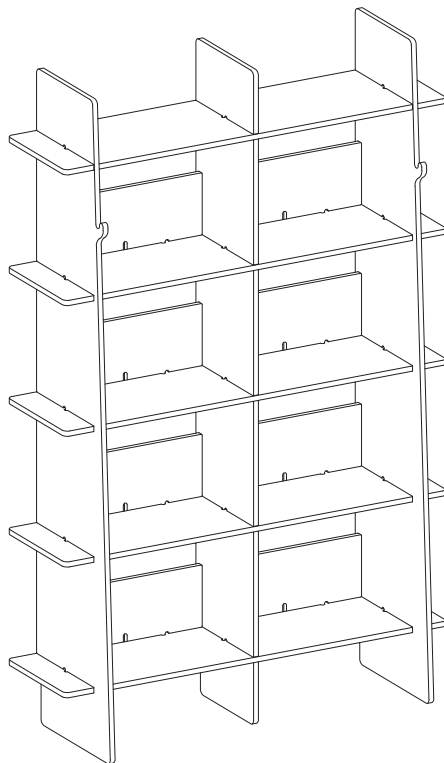

SPESSORE DEI MATERIALI

- Multistrato di betulla: 15mm.

Misure in centimetri.

DETAILS

IT Aderisce perfettamente al muro grazie allo scasso per il battiscopa.
EN Adheres perfectly to the wall thanks to the slot for the baseboard.
FR Il adhère parfaitement au mur grâce à la trou pour la plinthe.
DE Haftet dank der Öffnung für die Fußleiste perfekt an der Wand.
ES Se adhiere perfectamente a la pared gracias al hueco para el zócalo.