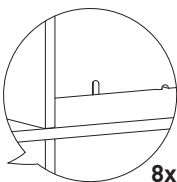

SPESSORE DEI MATERIALI

- Multistrato di betulla: 15mm.

Misure in centimetri.

DETAILS

IT Aderisce perfettamente al muro grazie allo scasso per il battiscopa.
EN Adheres perfectly to the wall thanks to the slot for the baseboard.
FR Il adhère parfaitement au mur grâce à la trou pour la plinthe.
DE Haftet dank der Öffnung für die Fußleiste perfekt an der Wand.
ES Se adhiere perfectamente a la pared gracias al hueco para el zócalo.

8x

IT Fori passacavo
EN Wire holes
FR Trous de fil
DE Kabelloch
ES Agujero de cable

IT Space Matters srl non si assume, né espressamente né tacitamente, la responsabilità per eventuali danni a persone o cose. La corretta installazione del prodotto è esclusiva responsabilità dell'utente.
EN Space Matters srl assumes no responsibility, expressly or tacitly, for any damage to people or things. Correct installation of the product is the sole responsibility of the user.
FR Space Matters srl n'assume aucune responsabilité, expresse ou tacite, pour tout dommage aux personnes ou aux choses. L'installation correcte du produit est de la seule responsabilité de l'utilisateur.
DE Space Matters srl übernimmt weder ausdrücklich noch stillschweigend die Verantwortung für etwaige Personen- oder Sachschäden. Die korrekte Installation des Produkts liegt in der alleinigen Verantwortung des Benutzers.
ES Space Matters srl no asume ninguna responsabilidad, expresa o tácita, por cualquier daño a personas o cosas. La correcta instalación del producto es responsabilidad exclusiva del usuario.